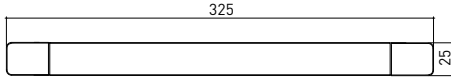

3004 0007 VERONA Havluluk Uzun 325mm

Teknik Çizim / Technical Drawing

Krom
Chrome

Ön / Front

Yan / Side

Üst / Top